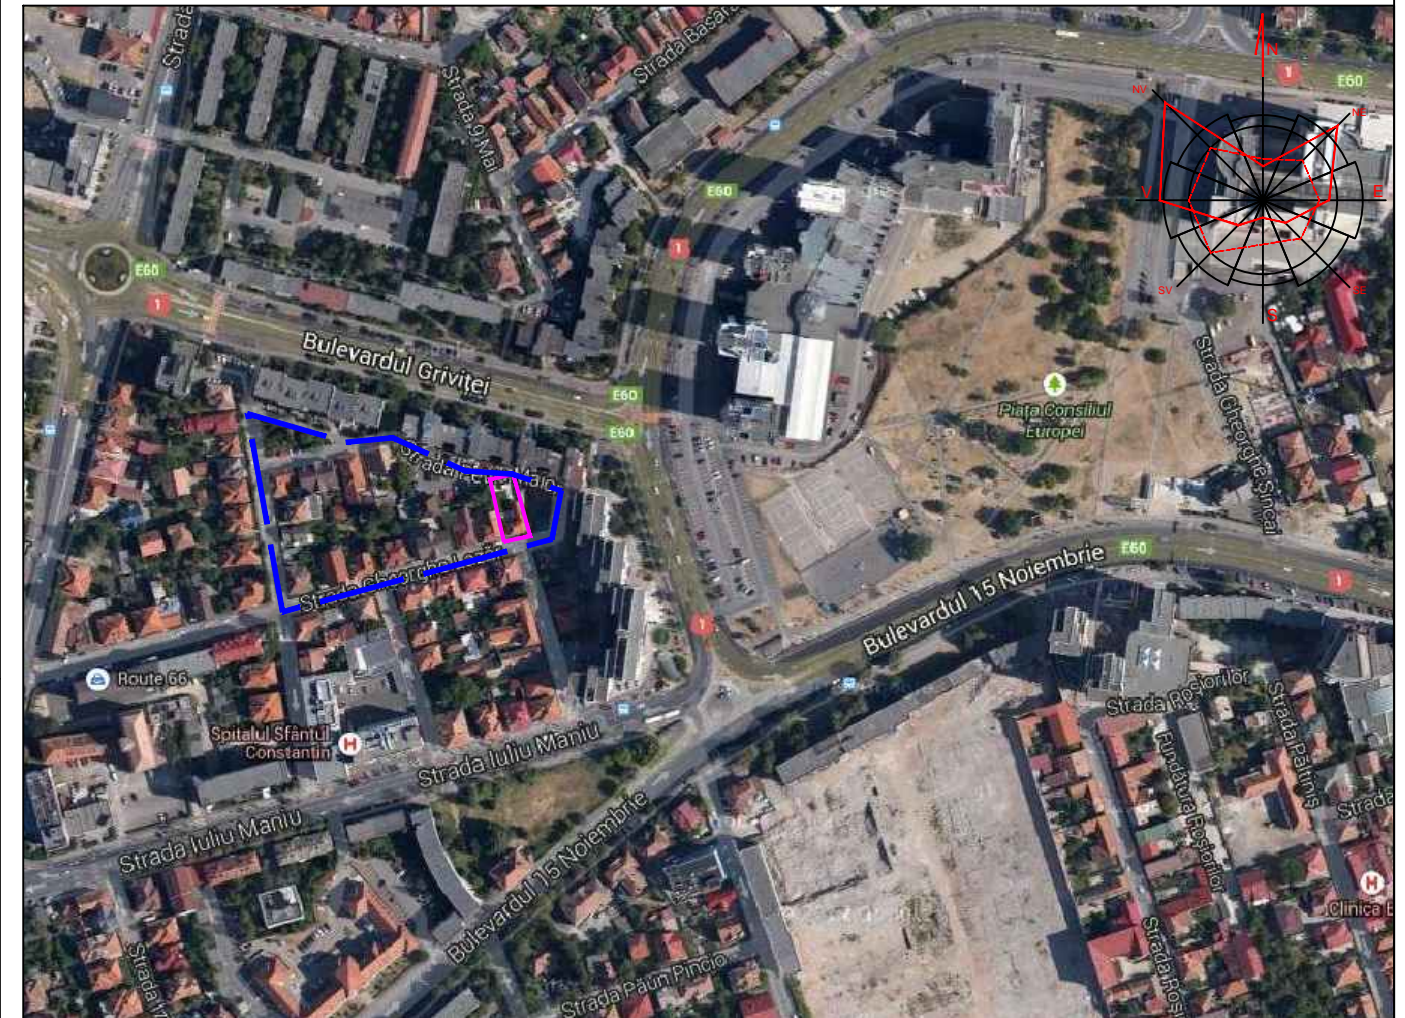

PLAN URBANISTIC ZONAL CONSTRUIRE CORP C2 - EXTINDERE BIROURI STR. GH. LAZAR, NR.25

05.RELATII IN ZONA PE SUPORT FOTOGRAFIC SI PE IMAGINE DIN SATELIT

LEGENDA

-  LIMITE IMOBIL CE A GENERAT PUZ
-  IMOBIL CE A GENERAT PUZ
-  PLAN CADASTRAL 2013

Verificator / Expert	Nume	Semnatura	Cerinta	Referat / Expertiza Nr. / Data	
S.C.Pro Sign DeSign S.R.L. J-40 / 11896 / 2005			Beneficiar:		SC DANINA STAR SRL
Specificatie	Nume	Semnatura	SCARA	Titlu proiect:	CONSTRUIRE CORP C2 - EXTINDERE BIROURI STR. GH. LAZAR, NR.25
SEF PROIECT	Urb.SORINA A.TACHE		1:1000	Faza:	P.U.Z.
PROIECTAT	Urb.SORINA A.TACHE		DATA	Titlu plansa:	RELATII IN ZONA PE SUPORT FOTOGRAFIC SI PE IMAGINE DIN SATELIT
DESENAT	Urb.SORINA A.TACHE		2017	Plansa nr.	U 05
				Revizia nr.	Editia nr.
				00	01