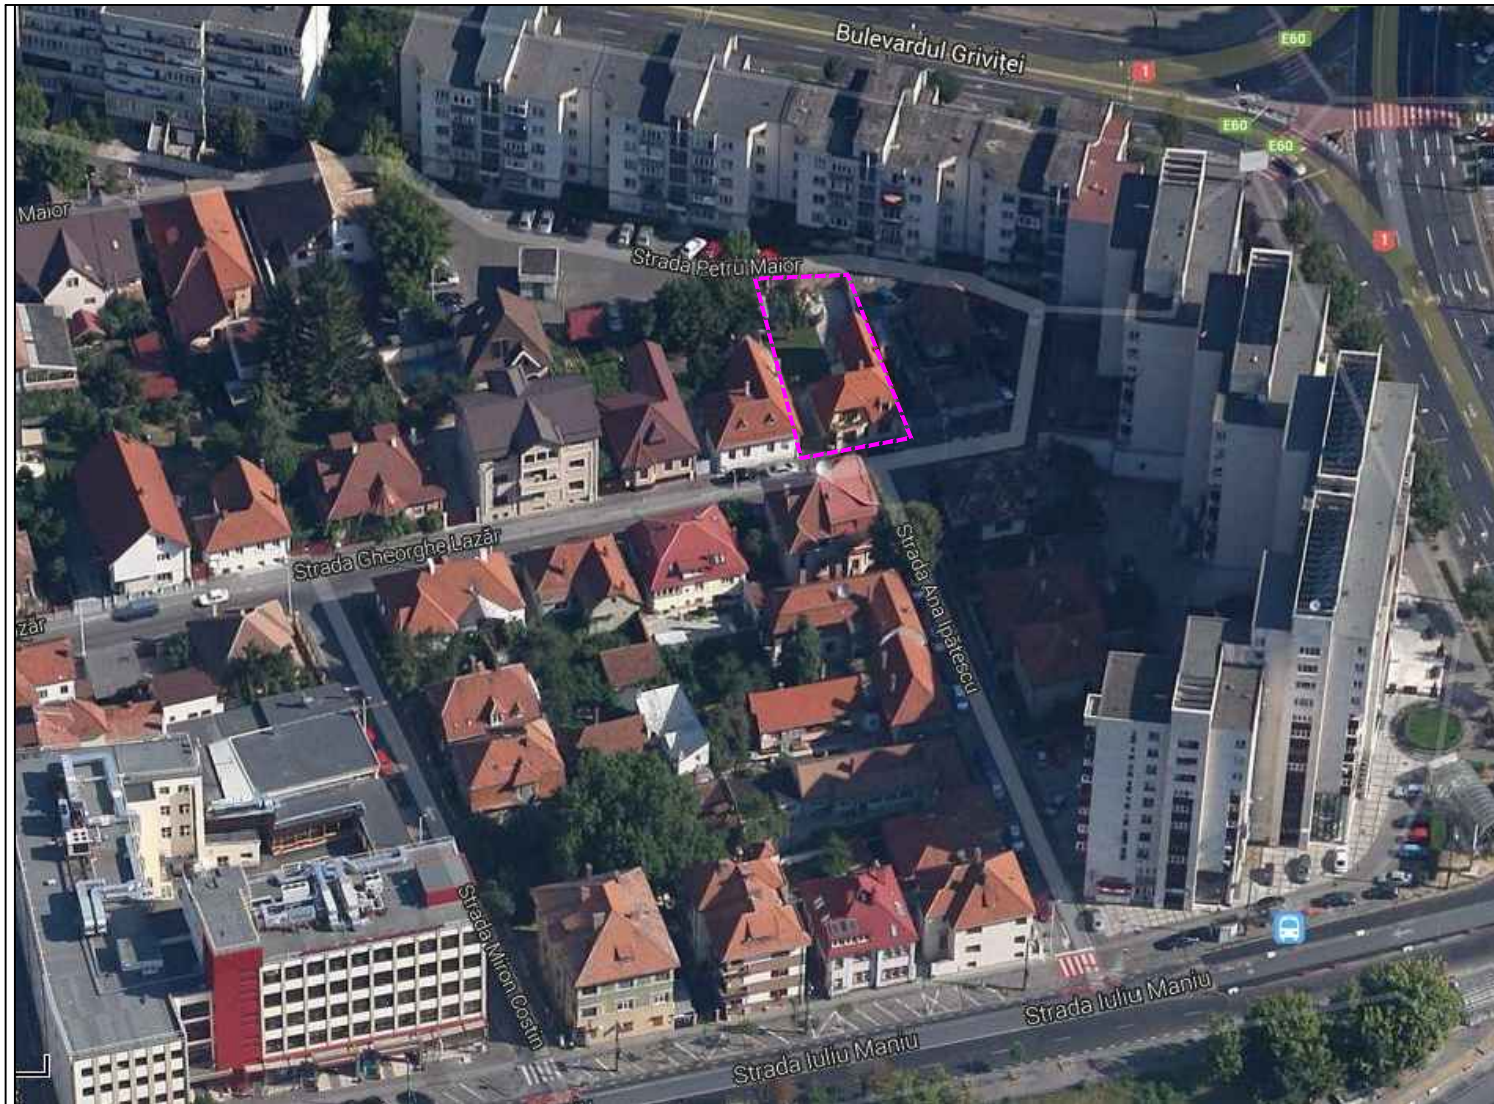

PLAN URBANISTIC ZONAL CONSTRUIRE CORP C2 - EXTINDERE BIROURI STR. GH. LAZAR, NR.25

05.RELATII IN ZONA PE SUPORT FOTOGRAFIC SI PE IMAGINE DIN SATELIT

LEGENDA

-  LIMITE IMOBIL CE A GENERAT PUZ
-  IMOBIL CE A GENERAT PUZ
-  PLAN CADASTRAL 2013

Verificator / Expert	Nume	Semnatura	Cerinta	Referat / Expertiza Nr. / Data	
S.C.Pro Sign DeSign S.R.L. J-40 / 11896 / 2005			Beneficiar:		SC DANINA STAR SRL
Specificatie	Nume	Semnatura	SCARA	Titlu proiect:	CONSTRUIRE CORP C2 - EXTINDERE BIROURI STR. GH. LAZAR, NR.25
SEF PROIECT	Urb.SORINA A.TACHE		1:1000	Faza:	P.U.Z.
PROIECTAT	Urb.SORINA A.TACHE		DATA	Titlu plansa:	RELATII IN ZONA PE SUPORT FOTOGRAFIC SI PE IMAGINE DIN SATELIT
DESENAT	Urb.SORINA A.TACHE		2017	Plansa nr.	U 05
				Revizia nr.	Editia nr.
				00	01