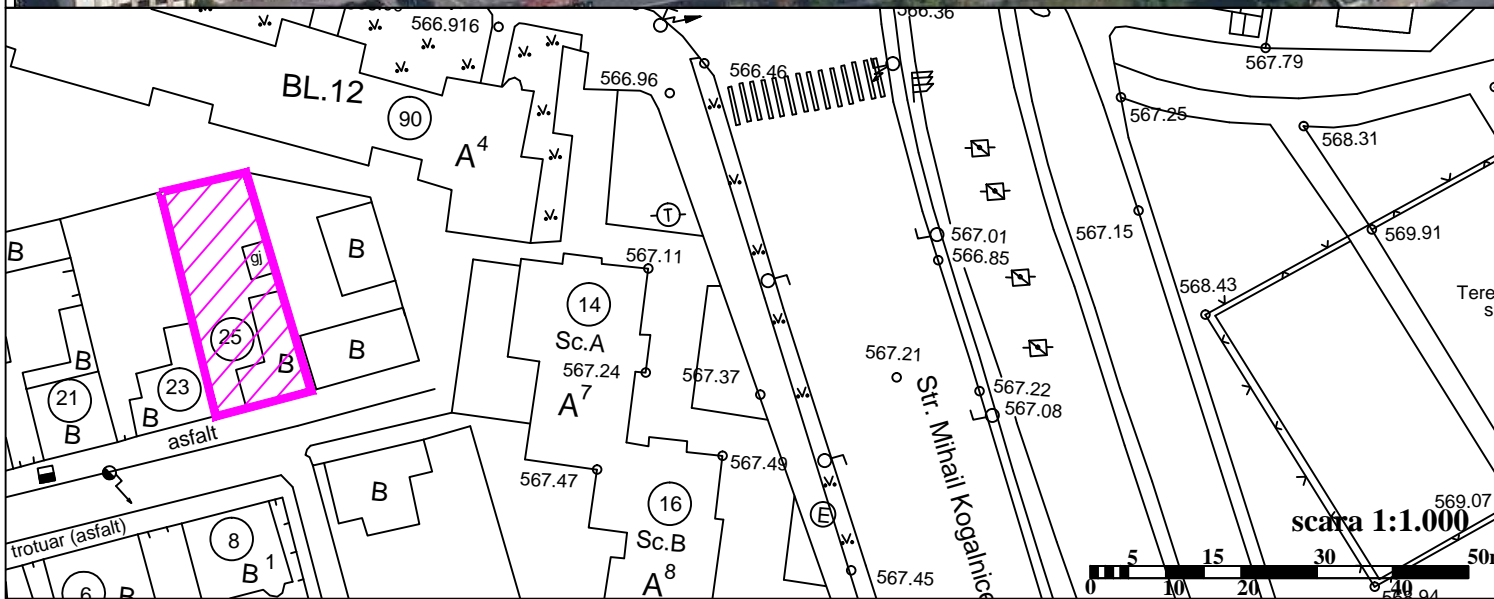

PLAN URBANISTIC ZONAL CONSTRUIRE CORP C2 - EXTINDERE BIROURI STR. GH. LAZAR, NR.25

05.RELATII IN ZONA PE SUPORT FOTOGRAFIC SI PE IMAGINE DIN SATELIT

LEGENDA

-  LIMITE IMOBIL CE A GENERAT PUZ
-  IMOBIL CE A GENERAT PUZ
-  PLAN CADASTRAL 2013

Verificator / Expert	Nume	Semnatura	Cerinta	Referat / Expertiza Nr. / Data	
S.C.Pro Sign DeSign S.R.L. J-40 / 11896 / 2005			Beneficiar:		SC DANINA STAR SRL
Specificatie	Nume	Semnatura	SCARA	Titlu proiect:	CONSTRUIRE CORP C2 - EXTINDERE BIROURI STR. GH. LAZAR, NR.25
SEF PROIECT	Urb.SORINA A.TACHE		1:1000	Faza:	P.U.Z.
PROIECTAT	Urb.SORINA A.TACHE		DATA	Titlu plansa:	RELATII IN ZONA PE SUPORT FOTOGRAFIC SI PE IMAGINE DIN SATELIT
DESENAT	Urb.SORINA A.TACHE		2017	Plansa nr.	U 05
				Revizia nr.	Editia nr.
				00	01