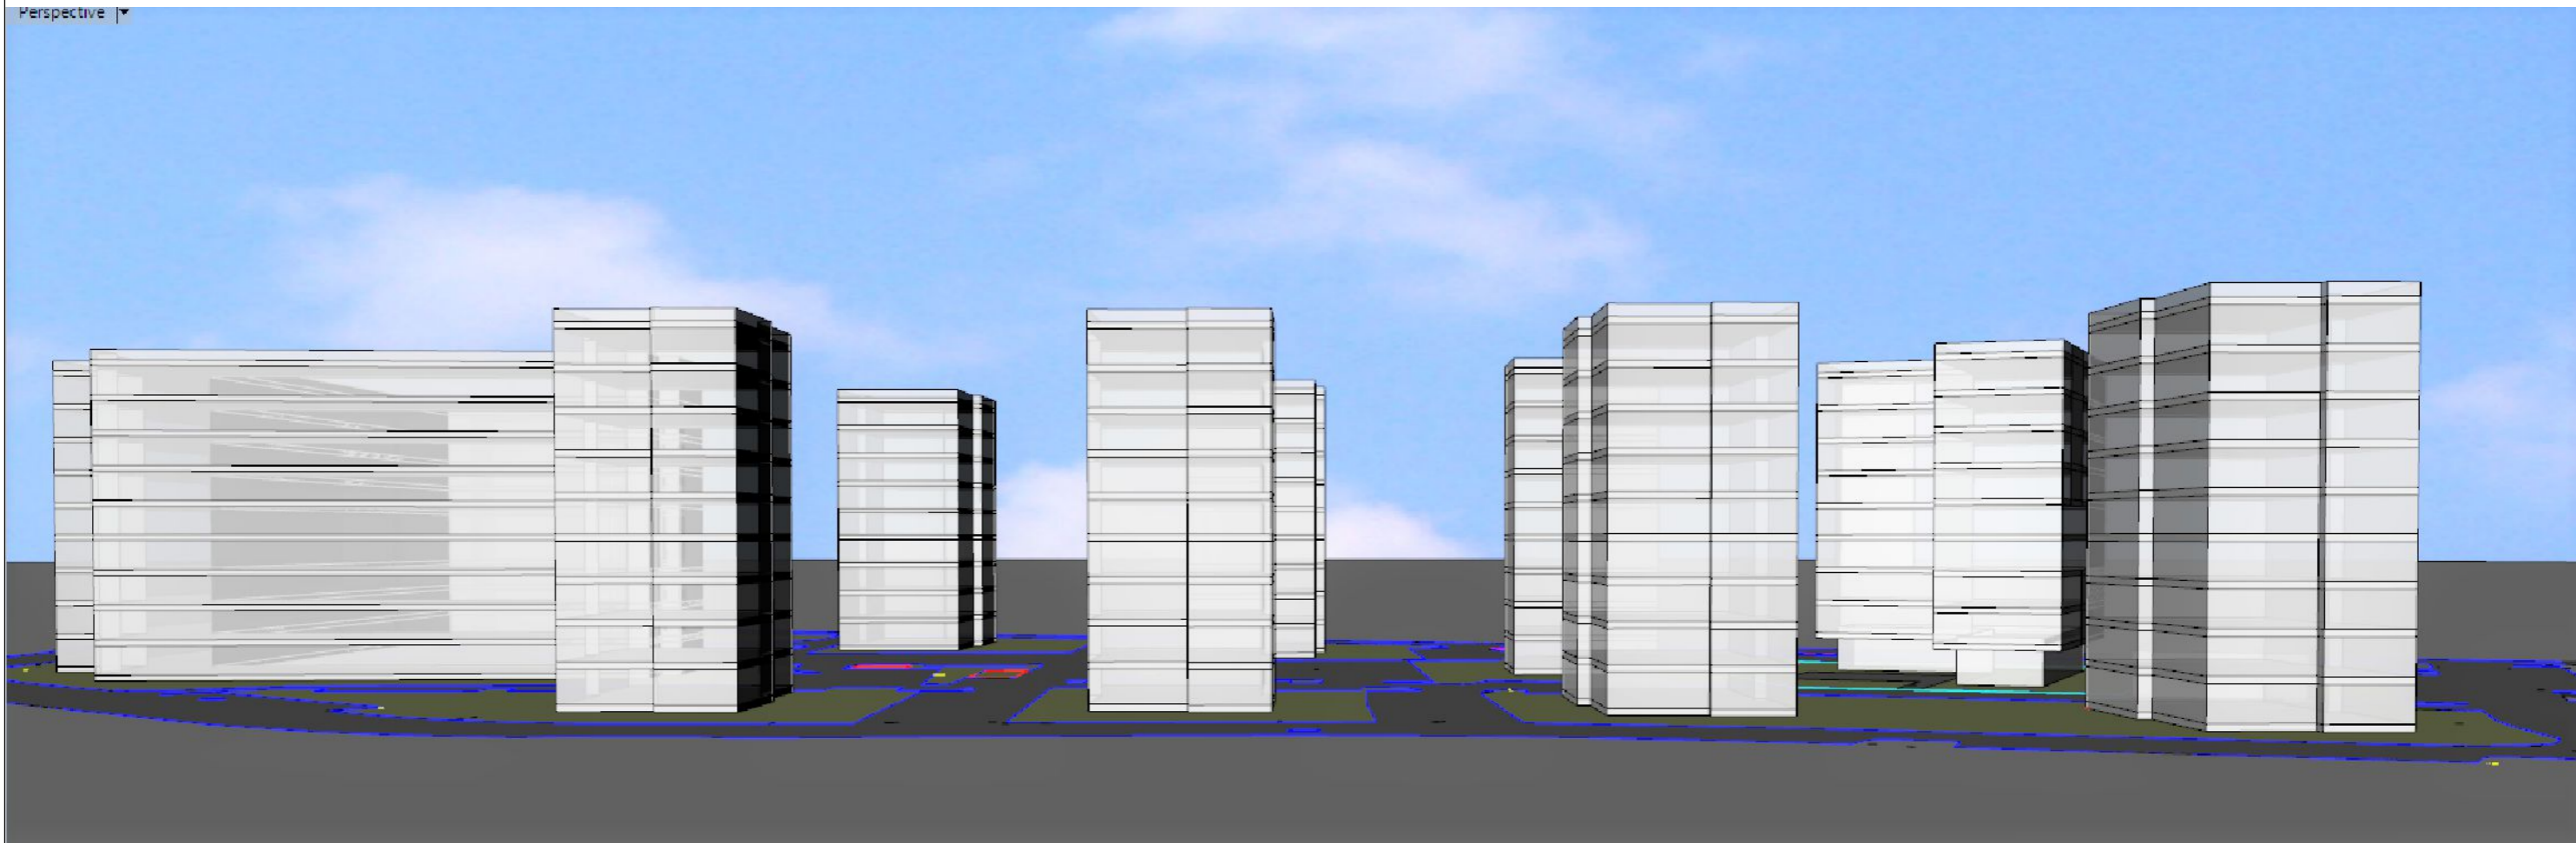

Perspective

VEDERE DINSPRE STR. MACIESULUI

Perspective

VEDERE DINSPRE STR. ZMEUREI

VEDERE DINSPRE STR. JEPILOR

ARHITECTURA  
**CITY LANDMARKS**  
 E-mail: [contact@catalingoea.ro](mailto:contact@catalingoea.ro) Web: [www.catalingoea.ro](http://www.catalingoea.ro)  
 T/F: 0368 881 104 M: 0721 282 908

Sef Proiect: ARH. CATALIN GOEA  
 Proiectat, desenat: ARH. CATALIN GOEA

**P.U.Z. LOCUINTE STR.JEPILOR,  
 MUN.BRASOV**

ADRESA: str. Jepilor, nr. 14A, Mun. Brasov, Jud. Brasov  
 BENEFICIAR: Freise Peter Busso

PROIECT	NR.CL105/2017
DATA	27.02.2017
FAZA	P.U.Z.
SCARA	1:250

**PROPUNERE**

**U09**