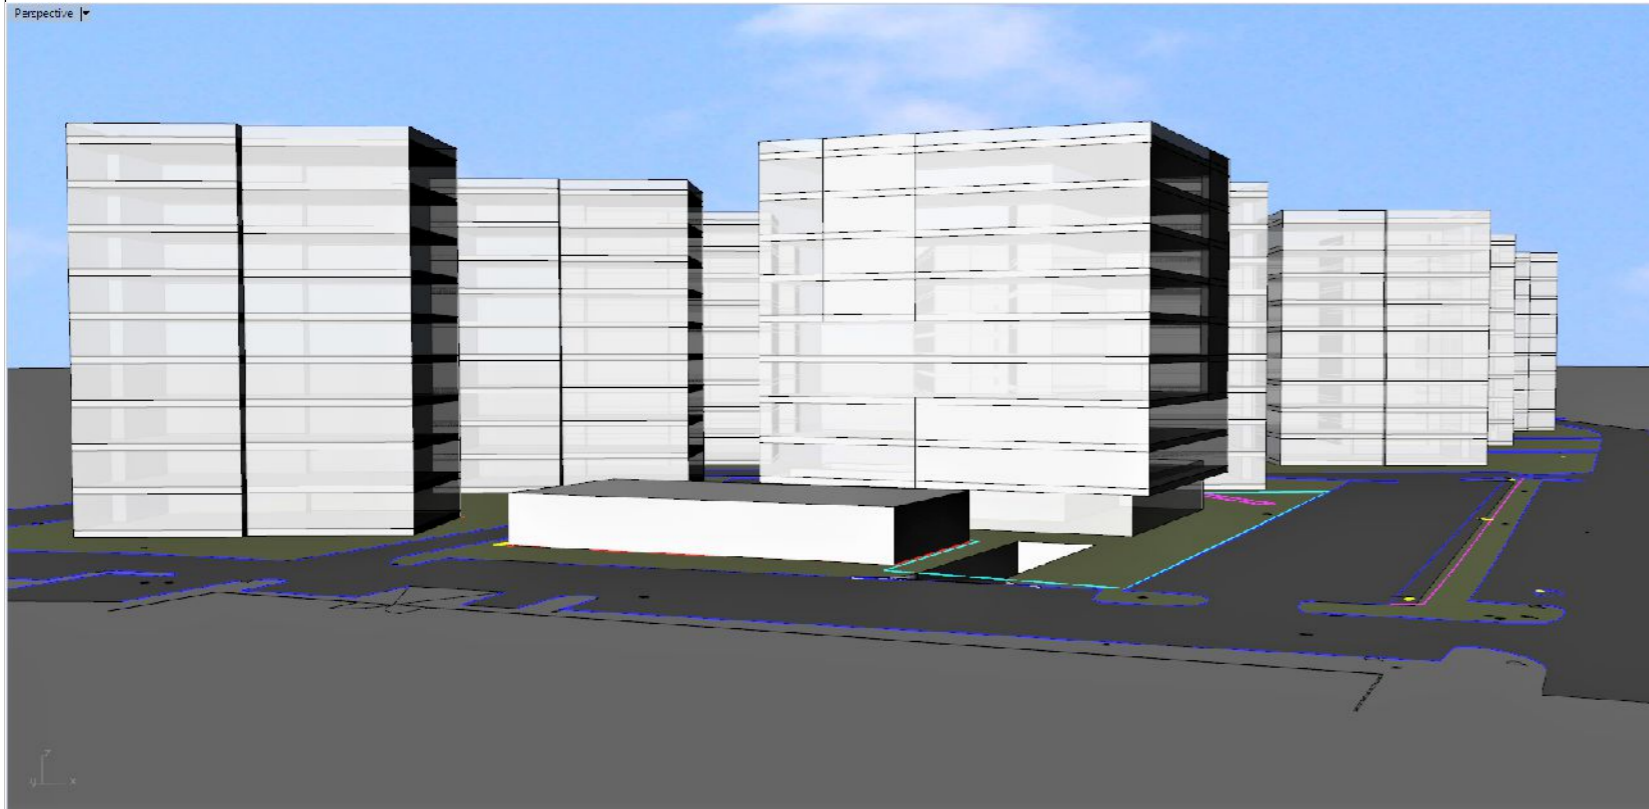

VEDERE DINSPRE STR. ZMEUREI