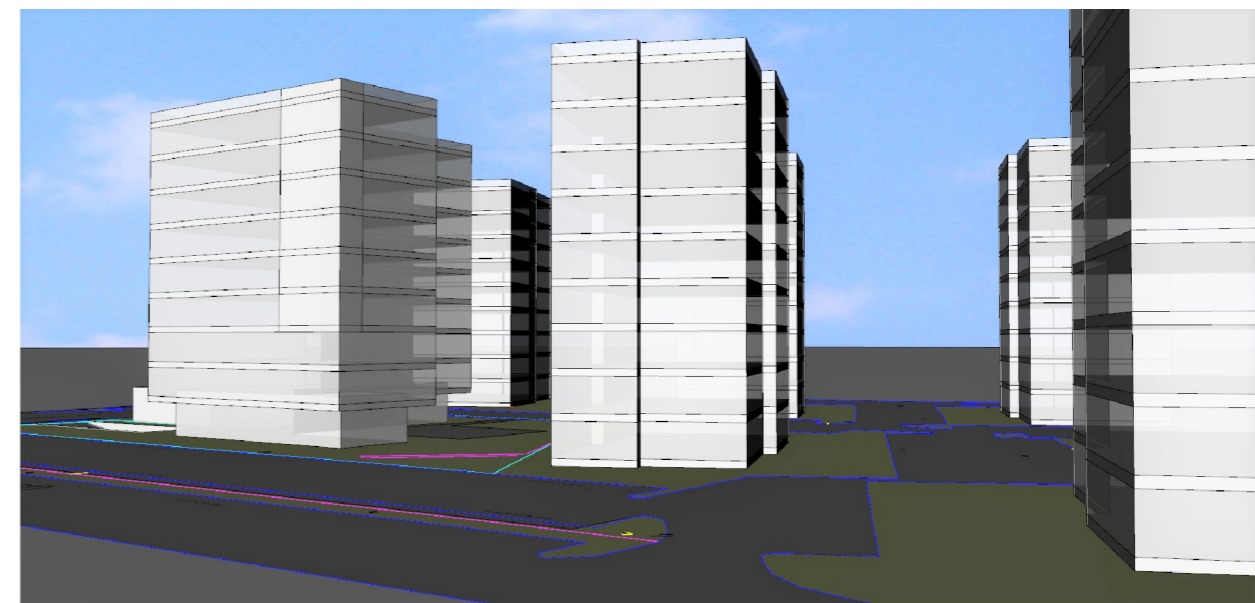

Perspective

VEDERE DINSPRE STR. MACIESULUI

Perspective

VEDERE DINSPRE STR. ZMEUREI

VEDERE DINSPRE STR. JEPILOR

ARHITECTURA  
**CITY LANDMARKS**  
 E-mail: [contact@catalingoea.ro](mailto:contact@catalingoea.ro) Web: [www.catalingoea.ro](http://www.catalingoea.ro)  
 T/F: 0368 881 104 M: 0721 282 908

Sef Proiect: ARH. CATALIN GOEA  
 Proiectat, desenat: ARH. CATALIN GOEA

**P.U.Z. LOCUINTE STR.JEPILOR,  
 MUN.BRASOV**

ADRESA: str. Jepilor, nr. 14A, Mun. Brasov, Jud. Brasov  
 BENEFICIAR: Freise Peter Busso

PROIECT	NR.CL105/2017
DATA	27.02.2017
FAZA	P.U.Z.
SCARA	1:250

**PROPUNERE**

**U09**